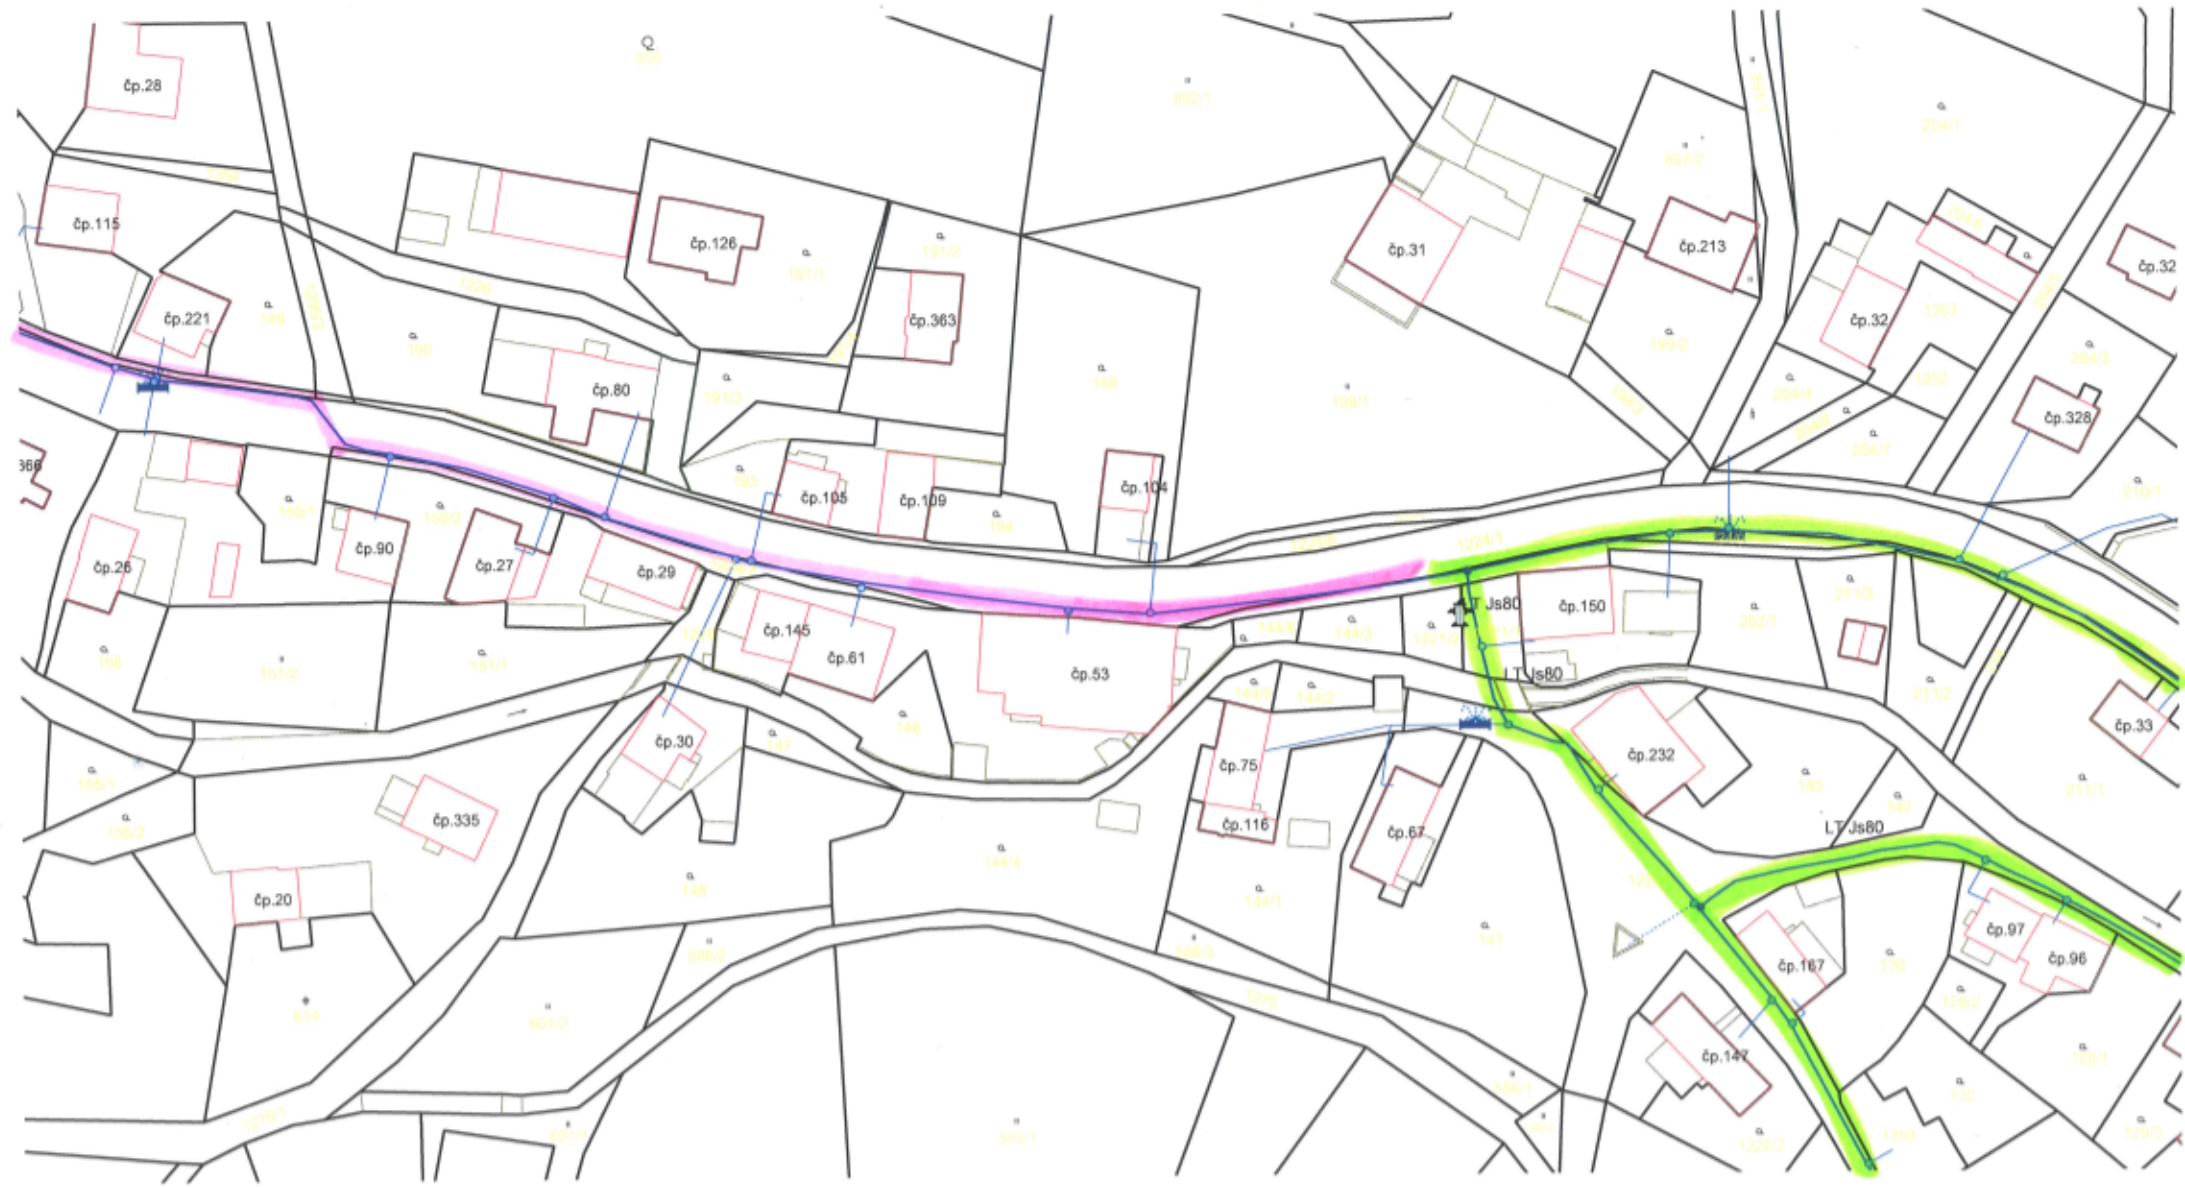

Zásobování z VDJ Fara

Prerušeni dodávky pitné vody od č.p. 104 po č.p. 110