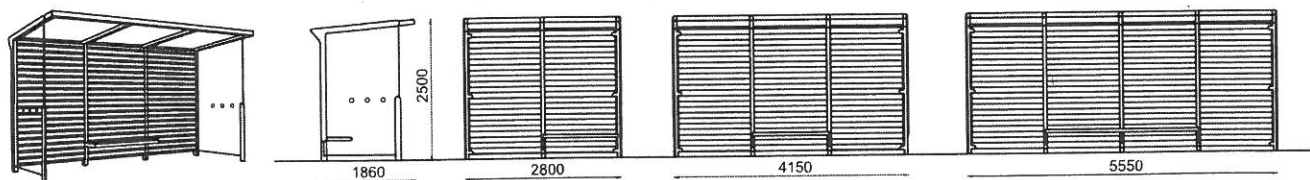

AE200/300/400-LD Přístřešek s plochou střechou z polykarbonátu, zadní stěna dřevo

- AE200-LD: krytá plocha 3,0 x 1,8 m, zadní stěna, bez bočních stěn, bez CLV 7360
 AE300-LD: krytá plocha 4,2 x 1,8 m, zadní stěna, bez bočních stěn, bez CLV
 AE400-LD: krytá plocha 5,6 x 1,8 m, zadní stěna, bez bočních stěn, bez CLV

AE210/310/410-LD Přístřešek s plochou střechou z polykarbonátu, zadní stěna dřevo, boční sklo

- AE210a-LD: krytá plocha 3,0 x 1,8 m, zadní a boční stěny, bez CLV
 AE210b-LD: krytá plocha 3,0 x 1,8 m, zadní a boční stěna, CLV v druhé boční stěně
 AE310a-LD: krytá plocha 4,2 x 1,8 m, zadní a boční stěny, bez CLV
 AE310b-LD: krytá plocha 4,2 x 1,8 m, zadní a boční stěna, CLV v druhé boční stěně
 AE410a-LD: krytá plocha 5,6 x 1,8 m, zadní a boční stěny, bez CLV
 AE410b-LD: krytá plocha 5,6 x 1,8 m, zadní a boční stěna, CLV v druhé boční stěně